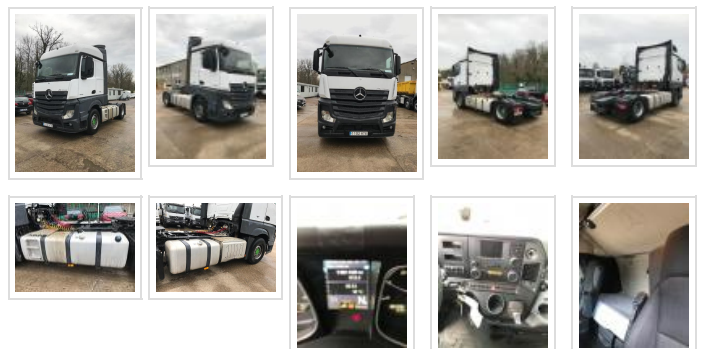

Tracteur Mercedes Tracteur Actros 1845LS

Identification	
Numéro de série	WDB9634031L791787
Référence parc	1131
Immatriculation	1102 HTG Espagne
Dernière immatriculation	23/03/2017
Type MINES	KSDM3BN21AXA03X
CNIT	A080C1A1QSB

État du matériel	
État	Occasion
Mise en circulation	22/10/2013
Kilométrage	1001048 km
Informations complémentaires	
Clim Chauffage de nuit Déflecteurs de toit et latéraux sur cabine POSSIBILITÉ D'IMMATRICULER EN FRANCE	

Caractéristiques principales	
Capacité du réservoir	1000 litres
Couleur	-
Norme Euro	5
Essieux	4x2
Type de boîte de vitesses	Automatique
Suspension	Pneumatique
Informations pneus	
315/80R22,5	
Usure pneus avant	50 %
Usure pneus arrière	60 %
Poids à vide	8668 kg
Capacité de chargement	9332 kg
PTAC	18000 kg
Poids maximum autorisé (PTRA)	44000 kg
Empattement	3.9 m
Type de cabine	Basculante
Longueur cabine	Profonde
Nombre de couchettes	2 couchettes
Capacité du réservoir AdBlue	30 litres
Position du réservoir AdBlue	Gauche

Caractéristiques secondaires	
ABS	✓
Airbag	✓
ASR	✓
Attache remorque	✓
Climatisation	✓
Direction assistée	✓
Fermeture centralisée	✓
Déflecteur	✓
Déflecteur tridimensionnel	✓
Intarder	✓